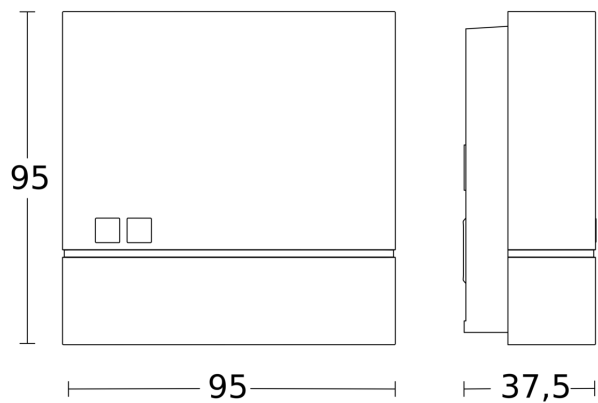

TTS PRO

wit
EAN 4007841 089122
art.nr. 089122

Maten

aansluitschema